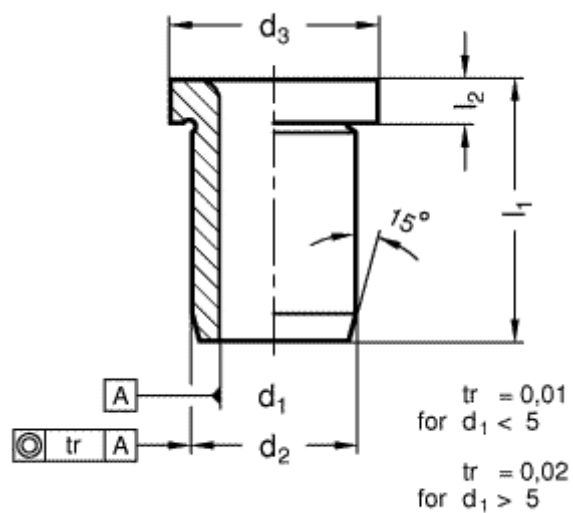

Article number: 201134063

Description: E+G Guide bush DIN 172-B11-12-A
with collar

Measures

d1 = 11,5

d2 = 18

d3 = 22

l1 = 12

l2 = 4